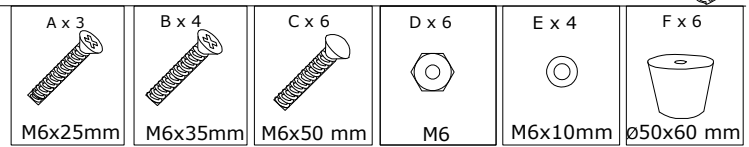

Упаковка 1/1:

2/3